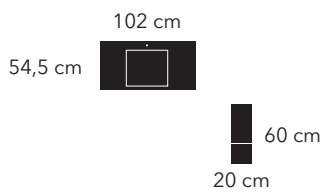

PERSONLIGT
og hyggeligt med
masser af opbevaring

SLIP HYGGEN LØS

Her bydes du velkommen til et sted, hvor du kan være dig selv og føle, du hører hjemme. Vista giver dig et rum, der på samme tid er råt og hyggeligt og klassisk og moderne med et særligt nordisk præg.

Book tid og find mere inspiration på kvik.dk

#KvikBathroom

facebook.com
/kvik

pinterest.com
/kvikkitchens

youtube.com
/KvikKitchens