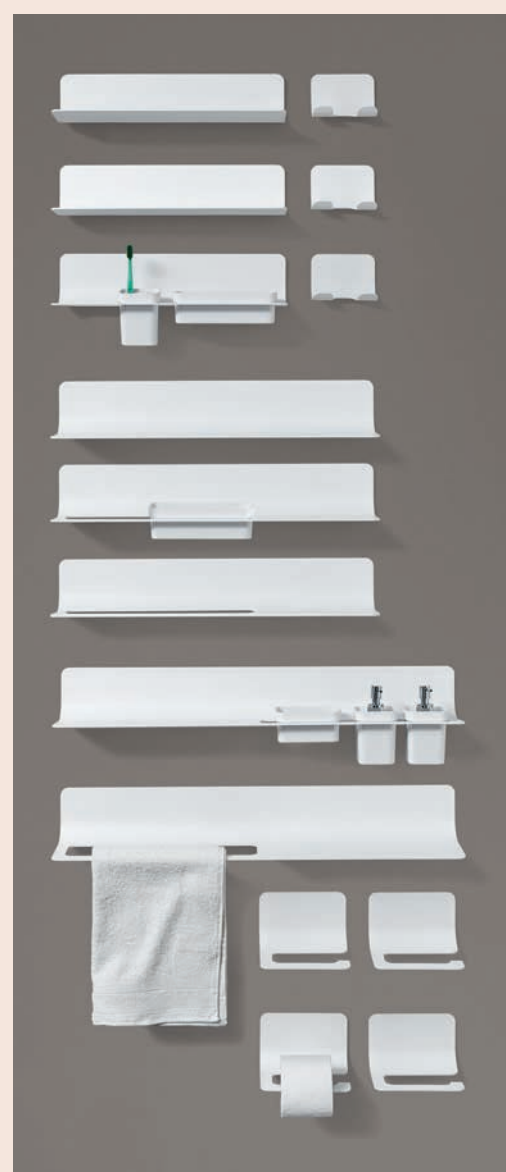

Curva

Hylde 46x15 cm **2405512** 649,- // Hylde 64x15 cm **2405553** 699,- // Håndklæde- og tilbehørholder 46 cm **2405819** 645,- // Håndklæde- og tilbehørholder 64 cm **2405918** 425,- // Håndklæde- og tilbehørholder m. hul venstre 80 cm **2405934** 795,- // Håndklæde- og tilbehørholder m. hul højre 80 cm **2405959** 795,- // Tandbørsteholder **2405587** 245,- // Sæbeholder **2405637** 245,- // Opbevaringsbox **2405561** 295,- // Dobbelt håndklædekrog **2405736** 275,- // Toiletpapirholder **2406403** 295,- // Sæbedispenser **2405702** 445,-