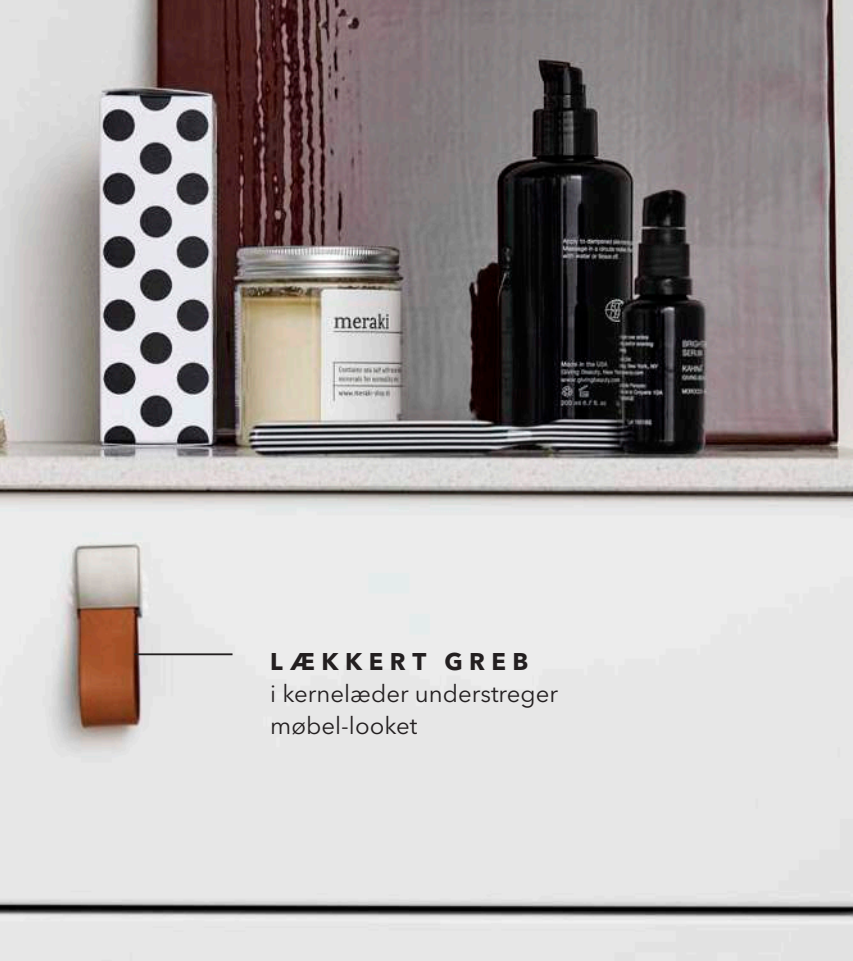

LÆKKERT GREB
i kernelæder understreger
møbel-looket

Bianco
10.177,-

BS02160 Vejl. udsalgspris er for underskab, bordplade, greb og vask. Prisen omfatter således ikke alle viste produkter.

BRUG DIN KREATIVITET