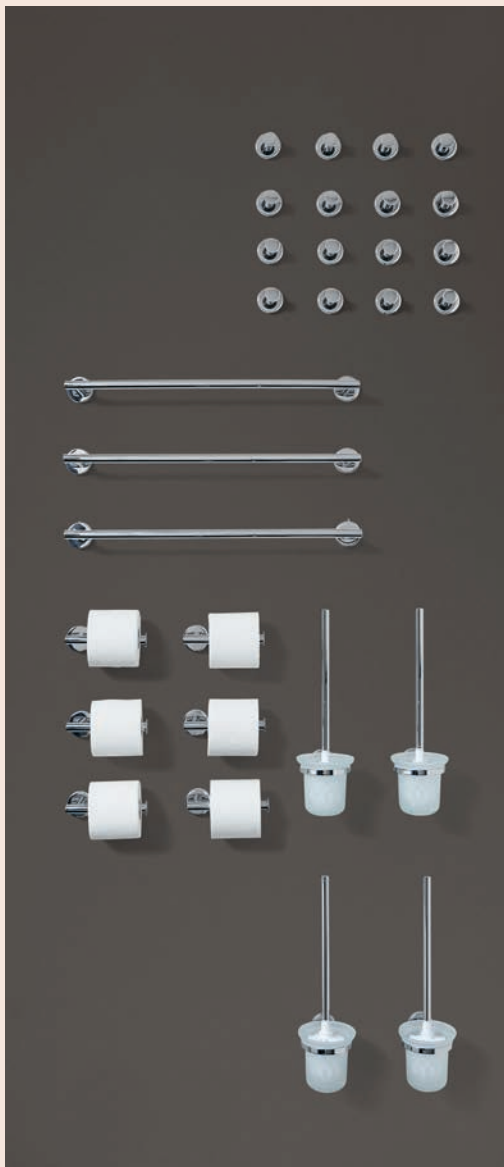

Indsats til badskuffe - plast

IP01340 Large. 407,-

IP01330 Small. 183,-

Novara

Håndklædestang **2406825** 299,-

// Håndklædekrog **2406981** 89,-

// Toiletteholder **2406957** 159,-

// Toiletbørste m. holder **2406965** 299,-