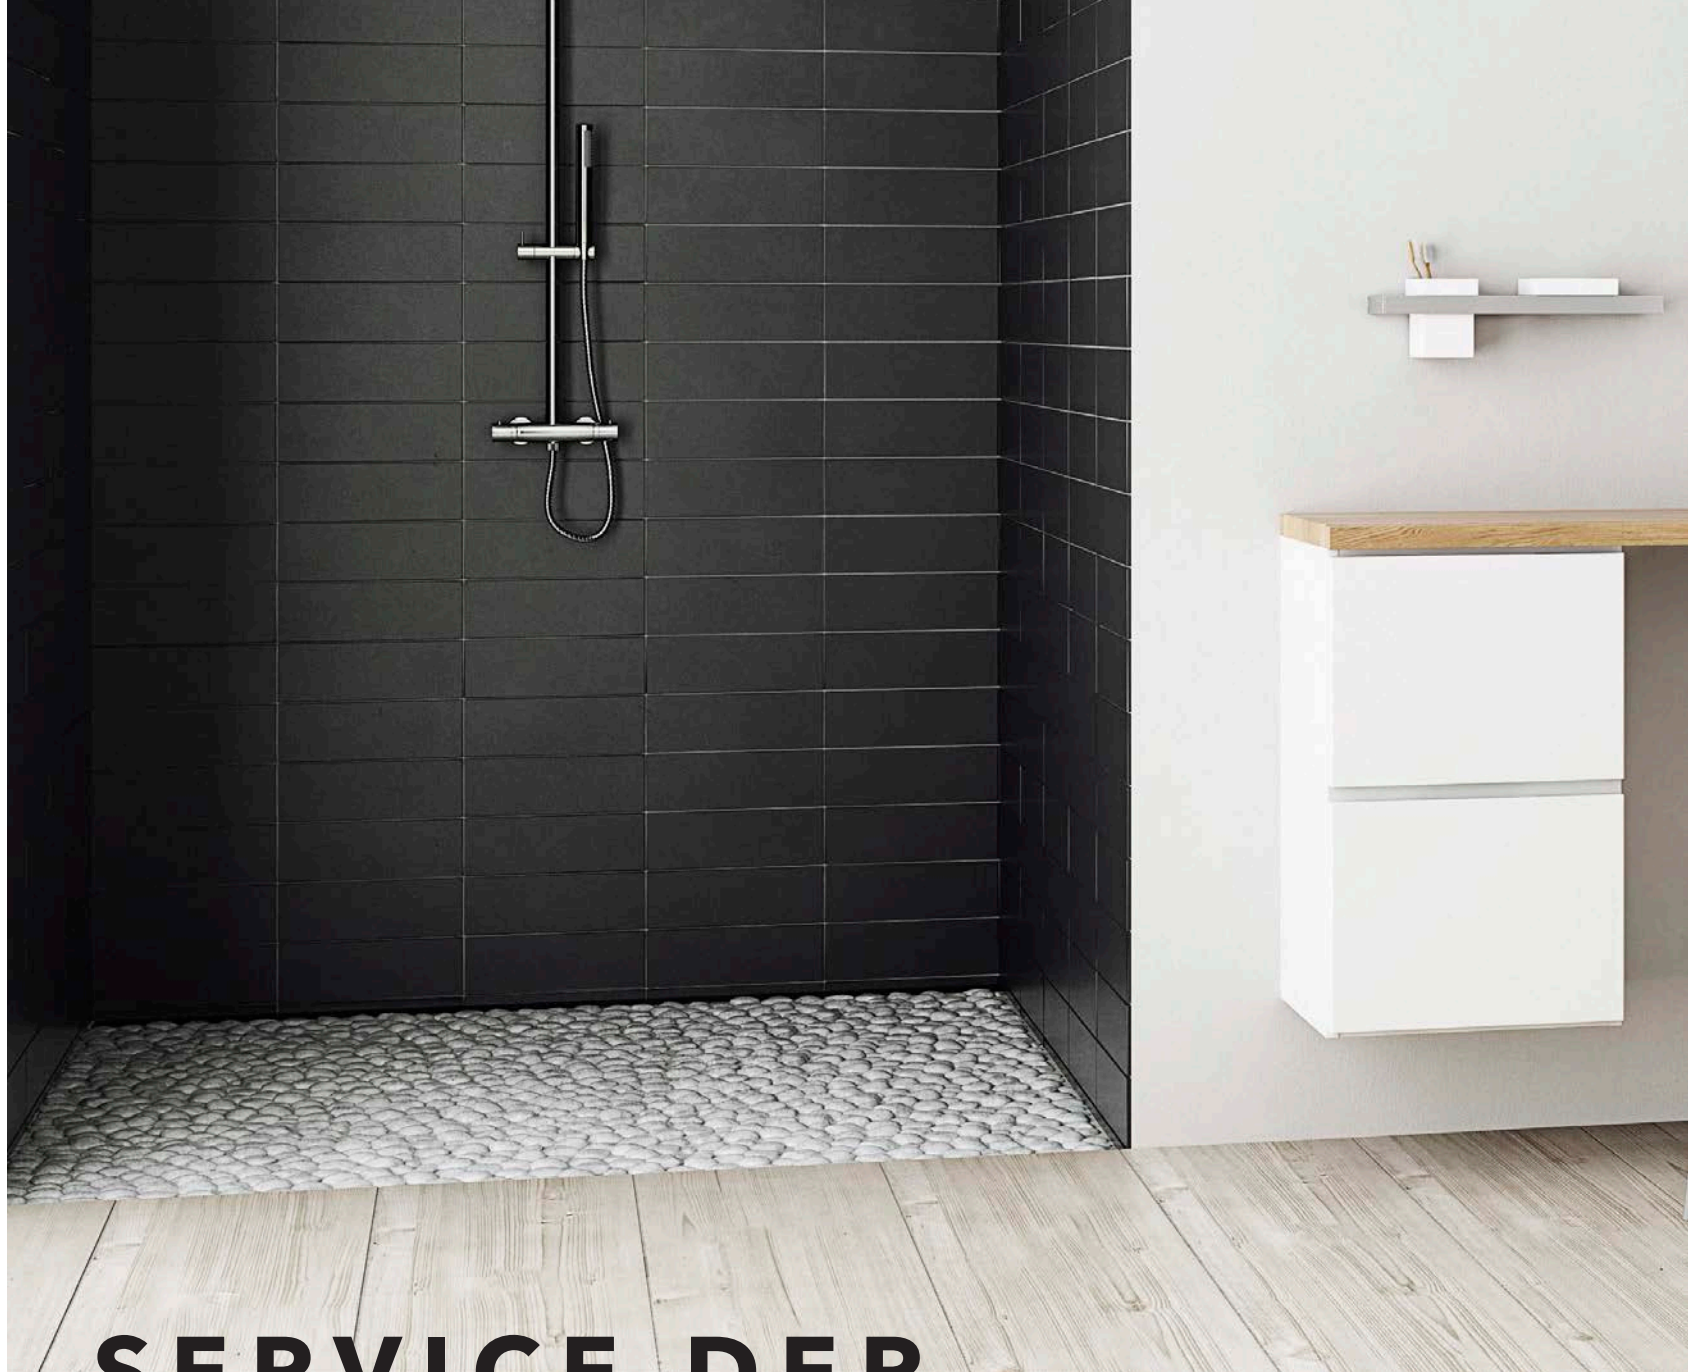

SERVICE DER PASSER DIG

Hos Kvik vil vi gerne levere den perfekte service, der matcher både dit budget og dine evner med skruetrækker og vaterpas. Vi tilbyder tre forskellige serviceniveauer.

GØR DET SELV

Jo mere du vil og kan lave selv, des billigere bliver din pris hos Kvik. Hvis du er gør-det-selv-menneske kan du få alle skabe og skuffer i flade pakker, som du selv samler og installerer. Kviks vejledninger følger med, så arbejdet bliver lettere.