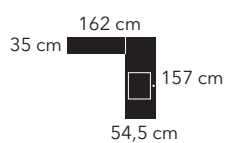

Book tid og find mere inspiration på kvik.dk

#ManobyKvik

facebook.com/kvik

pinterest.com/kvikkitchens

youtube.com/KvikKitchens