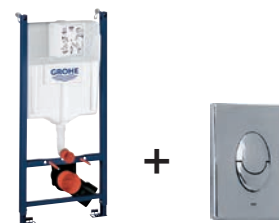

Leveres med soft close toiletsæde.
1296532 2.999,-

Design toilet

Ekskl. cisterne og trykknop
m/soft-close-toiletsæde
1097310 2.230,-

Skagen væghængt toilet

Ekskl. cisterne og trykknop
Med soft-close-toiletsæde
1097187 1.599,-