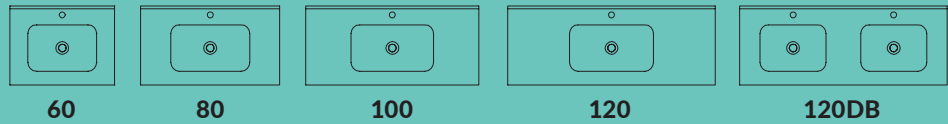

LEON

Ekstra slank porcelænsvask – kun 20 mm høj front. Flotte, afrundede linjer og aflæggeplads til hver side.

PRISER FRA **2.395,-**