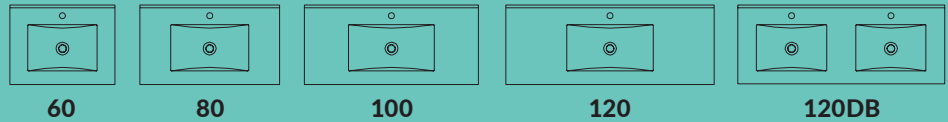

Porcelænsvask med buet kumme. Praktisk aflæggeplads til hver side.

PRISER FRA **2.495,-**