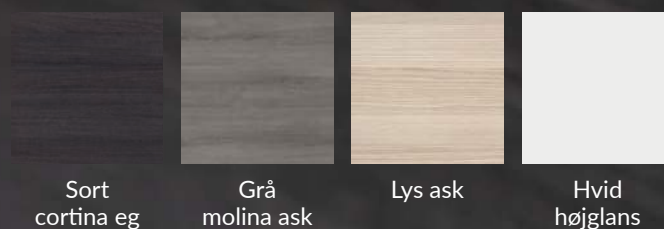

# ALBA

50 | 60 | 80 | 100

Pladsbesparende møbelserie med en dybde på kun 39 cm. Leveres med lys eller mørk træstruktur samt hvid højglans – alle med én tilpasset indbygningsvask.

Finish: Alba fås i hvid højglans, med tre forskellige fronter