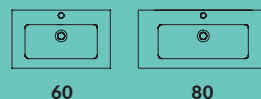

VASKE – til indbygning

Indbygningsvaske sikrer en lang levetid og nem rengøring og vedligeholdelse. Alle vores vaske er fremstillet i porcelæn, som sikrer høj kvalitet og en vask der er flot at se på mange år frem i tiden. De fire vaske i sortimentet giver mulighed for at kombinere dig frem til lige dét udtryk du ønsker i dit badeværelse.

Vælg modellerne Padova eller Leon, hvis du har behov for god aflæggeplads på hver side af selve vasken. Disse to fås også som dobbeltvask i 120 cm bredde, hvilket øger både det eksklusive indtryk og det praktiske i dagligdagen. Eller vælg en af modellerne Riva eller Adana, hvis du er ude efter stor vaskekumme i rene linjer.

PADOVA | Porcelænsvask til indbygning. 46 cm dyb.
Porcelænsvask med buet kumme. Praktisk aflæggeplads til hver side. 35 mm høj.

| SKAGEN | URBANE | PRADO | GENOA | FARO | PARMA |

LEON | Porcelænsvask til indbygning. 46 cm dyb.
Ekstra slank porcelænsvask – kun 20 mm høj front. Flotte, afrundede linjer og aflæggeplads til hver side.

| SKAGEN | URBANE | PRADO | GENOA | FARO | PARMA |

RIVA | Porcelænsvask til indbygning. 39 cm dyb.
Porcelænsvask med buet kumme. Lange, rene linjer.

| ALBA |

ADANA | Porcelænsvask til indbygning. 36 cm dyb.
Porcelænsvask med stramme, rene linjer.

| SIERRE |