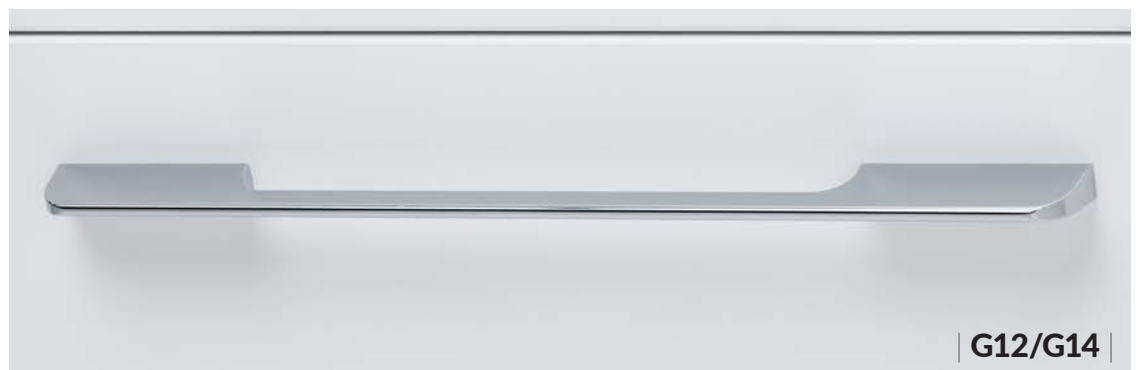

I designet er ligeledes taget højde for rengøringsvenlighed. Montagen af grebene er let, da alle skabe leveres med forborede huller, som passer til de valgte greb.

**G42/G44** |

**G22/G25** |

**G12/G14** |