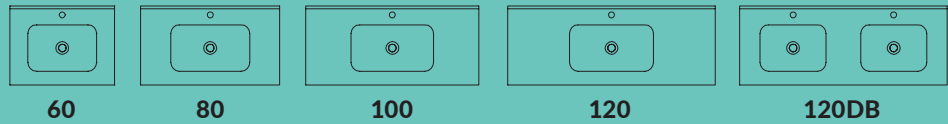

## PADOVA

Porcelænsvask med buet kumme. Praktisk aflæggeplads til hver side.

PRISER FRA **2.495,-**

## LEON

Ekstra slank porcelænsvask – kun 20 mm høj front. Flotte, afrundede linjer og aflæggeplads til hver side.

PRISER FRA **2.395,-**