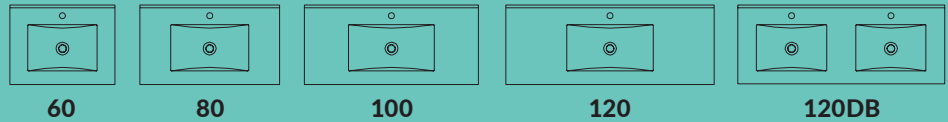

## PADOVA

Porcelænsvask med buet kumme. Praktisk aflæggeplads til hver side.

PRISER FRA **2.495,-**