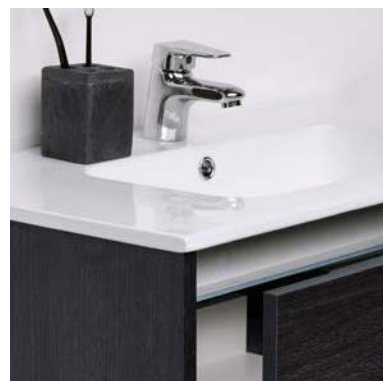

URBANE

NY
HED

> Spejlskab med hylder i 4 mm hærdet glas med polerede kanter, giver en flot afslutning og er nemme at holde rene. Og glashylderne har samtidig den fordel, at de ikke optager fugt.

> Smarte løsninger – nem og overskuelig opbevaring. Giver ro på badeværelset med plexiglas skuffeopdelere.