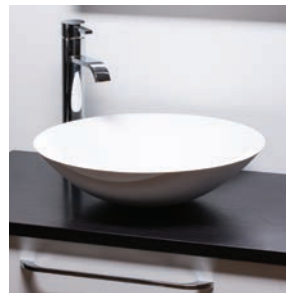

INSPIRATION

SKAGEN

^^
Gennemtænkt – spejl på begge sider af lågerne, så du ikke behøver at åbne og lukke spejlskabet i tide og utide.

^^
De sårbare kanter er fremstillet til at modstå års brug og slidtage.

^
Lækre glashylder i 4 mm hærdet glas med afrundede kanter.