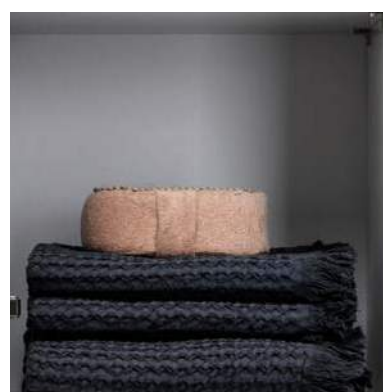

# URBANE

NY  
HED

> Spejlskab med hylder i 4 mm hærdet glas med polerede kanter, giver en flot afslutning og er nemme at holde rene. Og glashylderne har samtidig den fordel, at de ikke optager fugt.

> Smarte løsninger – nem og overskuelig opbevaring. Giver ro på badeværelset med plexiglas skuffeopdelere.