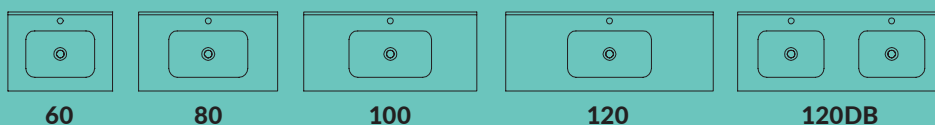

Ekstra slank porcelænsvask – kun 20 mm høj front. Flotte, afrundede linjer og aflæggeplads til hver side.

PRISER FRA **2.395,-**