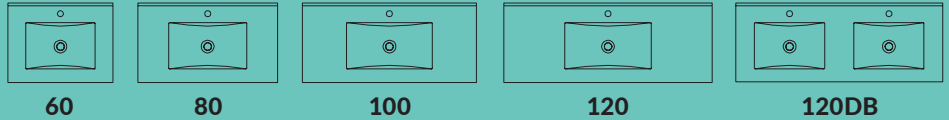

Porcelænsvaske med buet kumme. Praktisk aflæggeplads til hver side.

PRISER FRA **2.495,-**