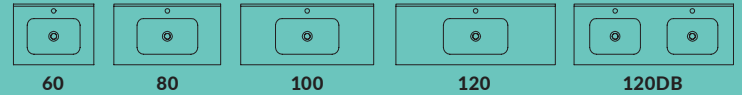

RIVA

RIVA | Porcelænsvask til indbygning. 39 cm dyb.
Porcelænsvask med buet kumme. Lange, rene linjer.

| ALBA |