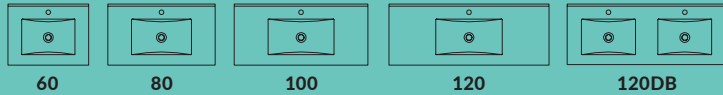

LEON

LEON | Porcelænsvask til indbygning. 46 cm dyb.
Ekstra slank porcelænsvask – kun 20 mm høj front. Flotte, afrundede linjer og aflæggeplads til hver side.

| SKAGEN | URBANE | PRADO | GENOA | FARO | PARMA |