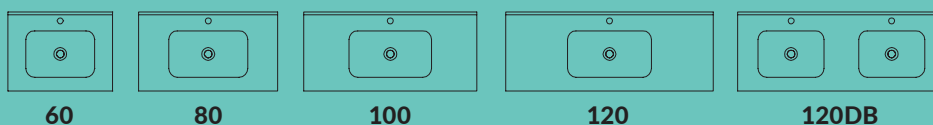

LEON

Ekstra slank porcelænsvaske – kun 20 mm høj front. Flotte, afrundede linjer og aflæggeplads til hver side.

PRISER FRA **2.395,-**