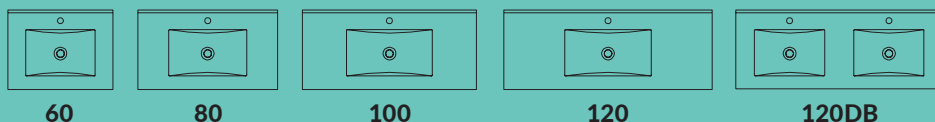

## PADOVA

Porcelænsvask med buet kumme. Praktisk aflæggeplads til hver side.

PRISER FRA **2.495,-**