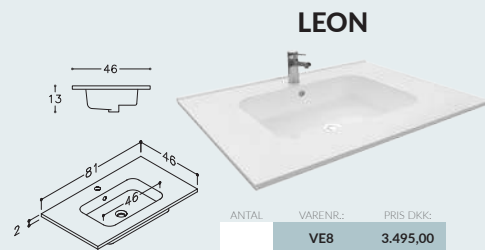

1 PORCELÆNS-VASK

2 VASKE-SKAB

3 FINISH

- HVID HØJGLANS
- HVID MAT
- MØRK CORTINA EG
- GRÅ BARDOLINO EG
- GRÅ MOLINA ASK
- TOBACCO PACIFIC VALNØD
- SAND LYON ASK
- MØRK EG FINÉR
- GRÅ EG FINÉR
- LYS EG FINÉR
- HVID HØJGLANS/SORT EG
- HVID HØJGLANS/GRÅ EG
- MAT HVID/LYS ASK
- MAT HVID/GRÅ EG
- MAT HVID/GRÅ ASK

ANTAL			VARENR.			PRIS DKK:								
			SU87		5.190,00	SR87		5.190,00	SG87		5.190,00	SF88		5.190,00
			SU81		5.190,00									
			SU82		5.190,00									
			SK8N1		8.140,00									
			SK8N2		8.140,00									
			SK8N3		8.140,00									
			SU817		5.190,00									
			SU827		5.190,00									
												SF868		5.190,00
												SF828		5.190,00
												SF848		5.190,00

4 GREB

- G12 - 210 mm
- G14 - 369 mm
- G22 - 250 mm
- G25 - 500 mm
- G42 - 228 mm
- G44 - 388 mm
- G62 - 186 mm
- G64 - 359 mm
- G65 - 518 mm
- G72 - 200 mm
- G74 - 360 mm
- G75 - 488 mm
- DÉCOR, HVID (2 STK.)
- DÉCOR, GRÅ (2 STK.)
- DÉCOR, BORDEAUX (2 STK.)
- DÉCOR, LIMEGRØN (2 STK.)

ANTAL			VARENR.			PRIS DKK:								
			G25 x 2		550,00									
			G64 x 2		380,00									
			G65 x 2		550,00							G64 x 2		380,00
			G74 x 2		560,00									
			G75 x 2		550,00									
												D87		420,00
												D82		420,00
												D83		420,00
												D85		420,00

5 TILBEHØR

- LED-BELYSNING I SKUFFER
- ELSTIK I NEDERSTE SKUFFE
- MÅTTER** (2 STK)
- PLEXIGLAS-ÆSKER (HEL TOPSKUFFE)
- HVIDE ÆSKER (HEL TOPSKUFFE)
- RUMDELER I EG (HEL TOPSKUFFE)
- HÅNDKLÆDEHOLDER, KROM

ANTAL			VARENR.			PRIS DKK:								
			E28		995,00	E28		995,00	E28		995,00	E28		995,00
			E16		375,00	E16		375,00	E16		375,00	E16		375,00
			L83		330,00	L83		330,00	L83		330,00	L83		330,00
			P80		1.115,00	P80		1.115,00	P80		1.115,00	P80		1.115,00
			P218 x 2		980,00	P218 x 2		980,00	P218 x 2		980,00	P218 x 2		980,00
			W11 x 2		630,00	W11 x 2		630,00	W11 x 2		630,00	W11 x 2		630,00
			G11		710,00	G11		710,00	G11		710,00	G11		710,00

SAMLET PRIS