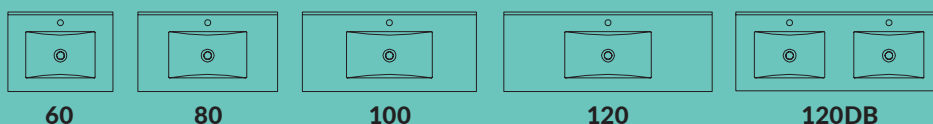

Porcelænsvask med buet kumme. Praktisk aflæggeplads til hver side.

PRISER FRA **2.495,-**