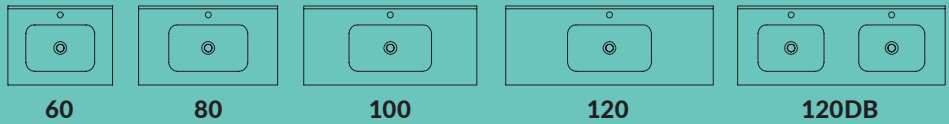

LEON

Ekstra slank porcelænsvaske – kun 20 mm høj front. Flotte, afrundede linjer og aflæggeplads til hver side.

PRISER FRA **2.395,-**