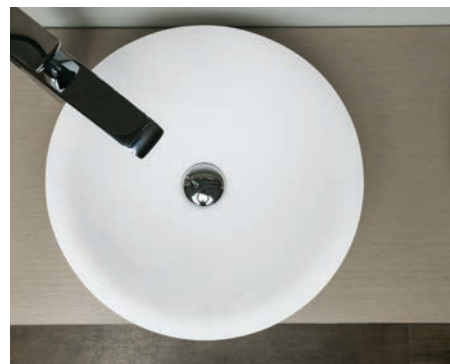

< Praktiske ruminddelere i massivt eg. Så lækkert, at du får lyst til at lade skufferne stå åbne.