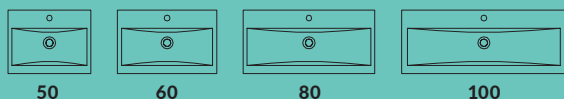

**RIVA**

**RIVA** | Porcelænsvask til indbygning. 39 cm dyb.  
Porcelænsvask med buet kumme. Lange, rene linjer.

| ALBA |

**ADANA**

**ADANA** | Porcelænsvask til indbygning. 36 cm dyb.  
Porcelænsvask med stramme, rene linjer.