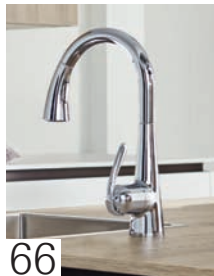

GROHE
ZEDRA