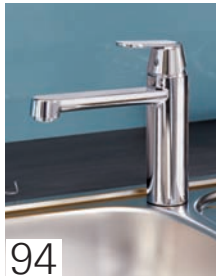

GROHE
EUROSMART
COSMOPOLITAN