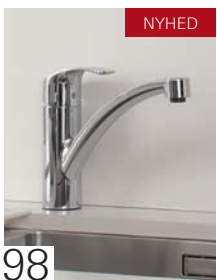

GROHE
EUROSMART