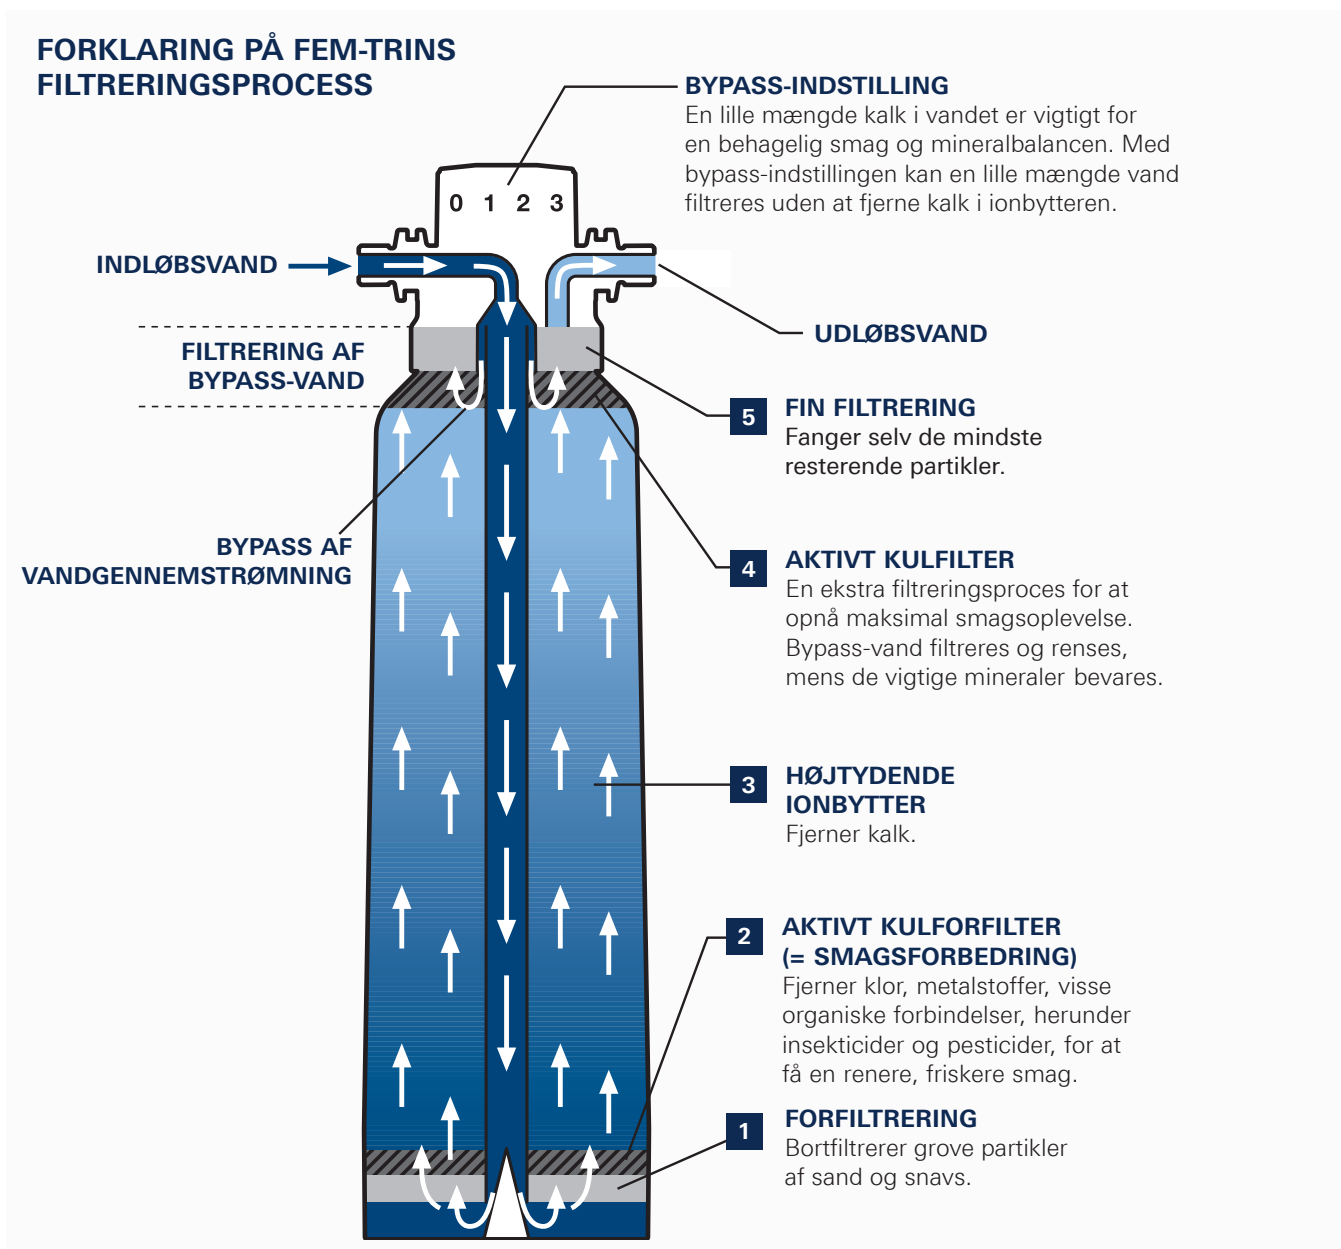

Bæredygtige løsninger

GROHE Blue® tilbyder et smart alternativ, der begrænser det affald, som er involveret i behandlingen af flaskevand, og reducerer CO₂-emissionerne med imponerende 83% ifølge en undersøgelse fra universitetet i Göttingen. GROHE Blue® bruger kun den ene liter, som du drikker, i stedet for 7 liter flaskevand, så affaldet reduceres med 85%. Det gør vandsystemet GROHE Blue® til et bæredygtigt alternativ til flaskevand.

GROHE BLUE®

BWT-FILTERTEKNOLOGI

Teknologi, der lader dig smage forskellen

Til vores GROHE Blue®-system har vi arbejdet sammen med BWT, som er Europas førende eksperter i filtreret vand, så vi kunne sikre, at vores system producerer en forfriskende drikkeoplevelse uden sidestykke.

GROHE Blue®-filtre bruger en filtreringsproces i fem trin til at fjerne selv de mindste partikler fra postevandet, men bevarer alle de vigtige mineraler, der gavner dit helbred.

Med GROHE Blue®-systemer har du også mulighed for at vælge filterstørrelse samt tre filtertyper, og det betyder, at du kan få perfekt drikkevand, uanset om du bor i et område med hårdt eller blødt vand.