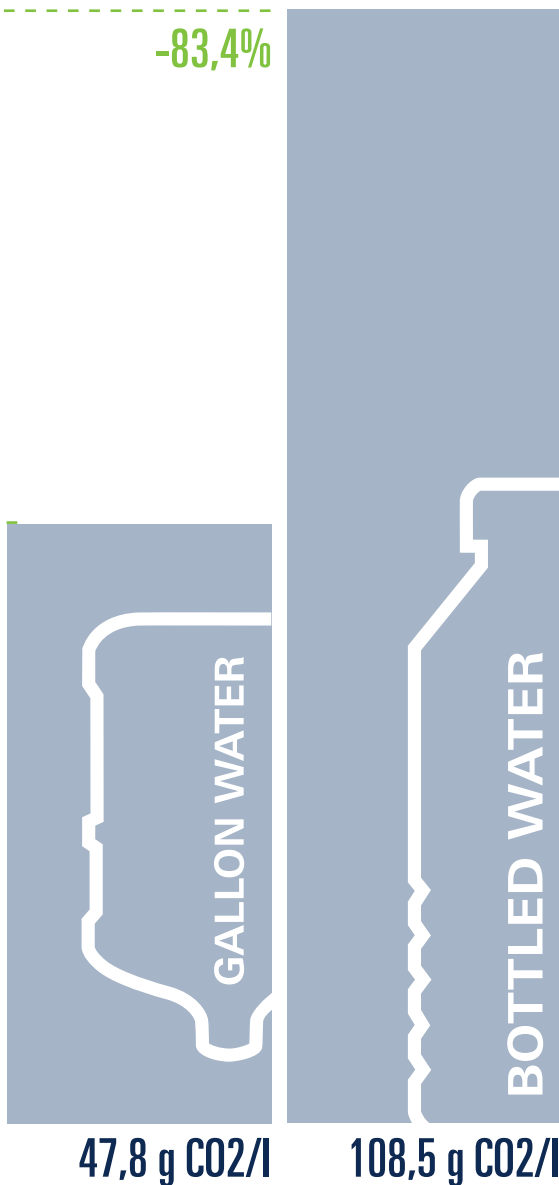

FRIGØR KOSTBAR PLADS

Med GROHE Blue® er der ikke længere brug for at reservere værdifuld plads på kontoret til at opbevare flaskevand.

-62,4%