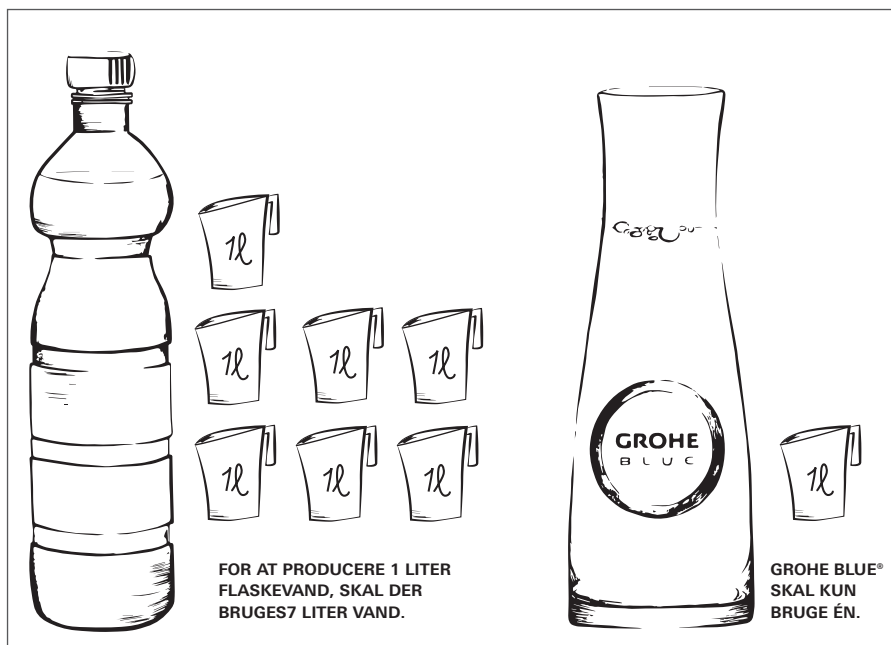

MINDRE AFFALD, RESPEKT MILJØET

Vand behøver ikke at koste vores jord

Der går hele syv liter vand til at producere én liter mineralvand på flaske. For ikke at tale om den brugte energi, de medfølgende CO₂-emissioner og de 1,5 millioner ton plasticemballage, som industrien bruger hvert år.

Hos GROHE arbejder vi altid på at sikre vandets fremtid, vores mest kostbare naturressource. Det er drivkraften bag udviklingen af produkter såsom GROHE Blue®, der hjælper forbrugerne med lettere at begrænse deres vand- og energiforbrug.

Bæredygtige løsninger

GROHE Blue® tilbyder et smart alternativ, der begrænser det affald, som er involveret i behandlingen af flaskevand, og reducerer CO₂-emissionerne med imponerende 83% ifølge en undersøgelse fra universitetet i Göttingen. GROHE Blue® bruger kun den ene liter, som du drikker, i stedet for 7 liter flaskevand, så affaldet reduceres med 85%. Det gør vandsystemet GROHE Blue® til et bæredygtigt alternativ til flaskevand.