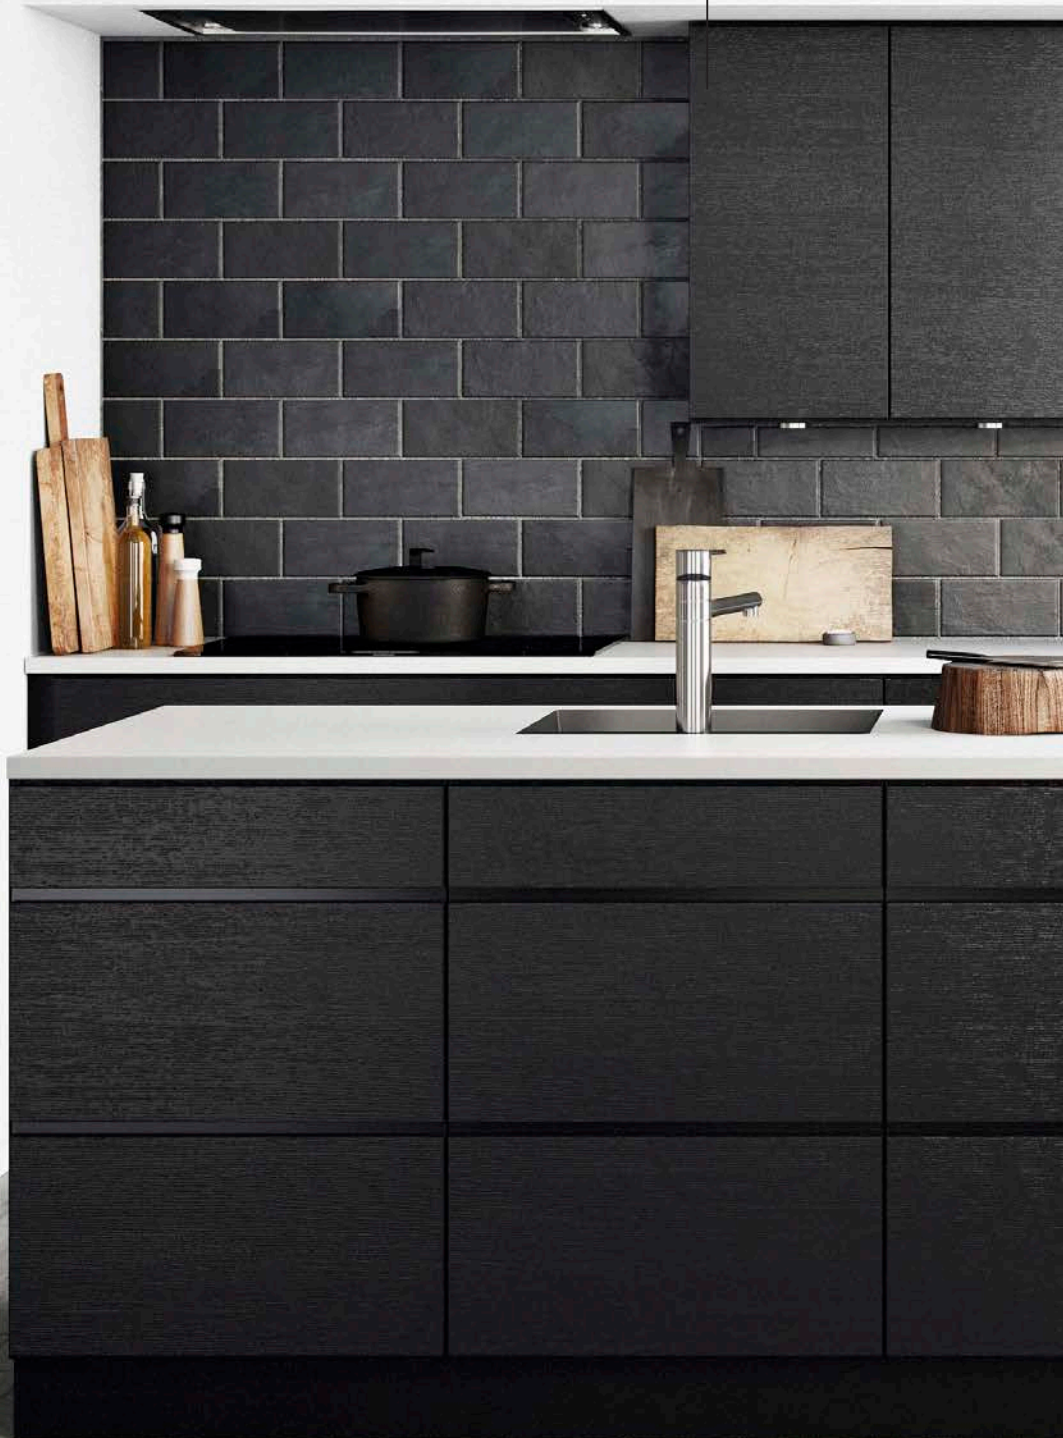

**NU KAN DU
FÅ 80 CM** høje
overskabe - det er da
lige i øjenhøjde

Mano Sera
46.063,-

Vejl. udsalgspris er for skabe, sokkel og bordplade.
Ekskl. vask, armatur, hvidevarer og belysning.

Låge Mano Sera
Bordplade Laminat, White, 30 mm
Vask Aqua B1
Armatur Grohe Concetto