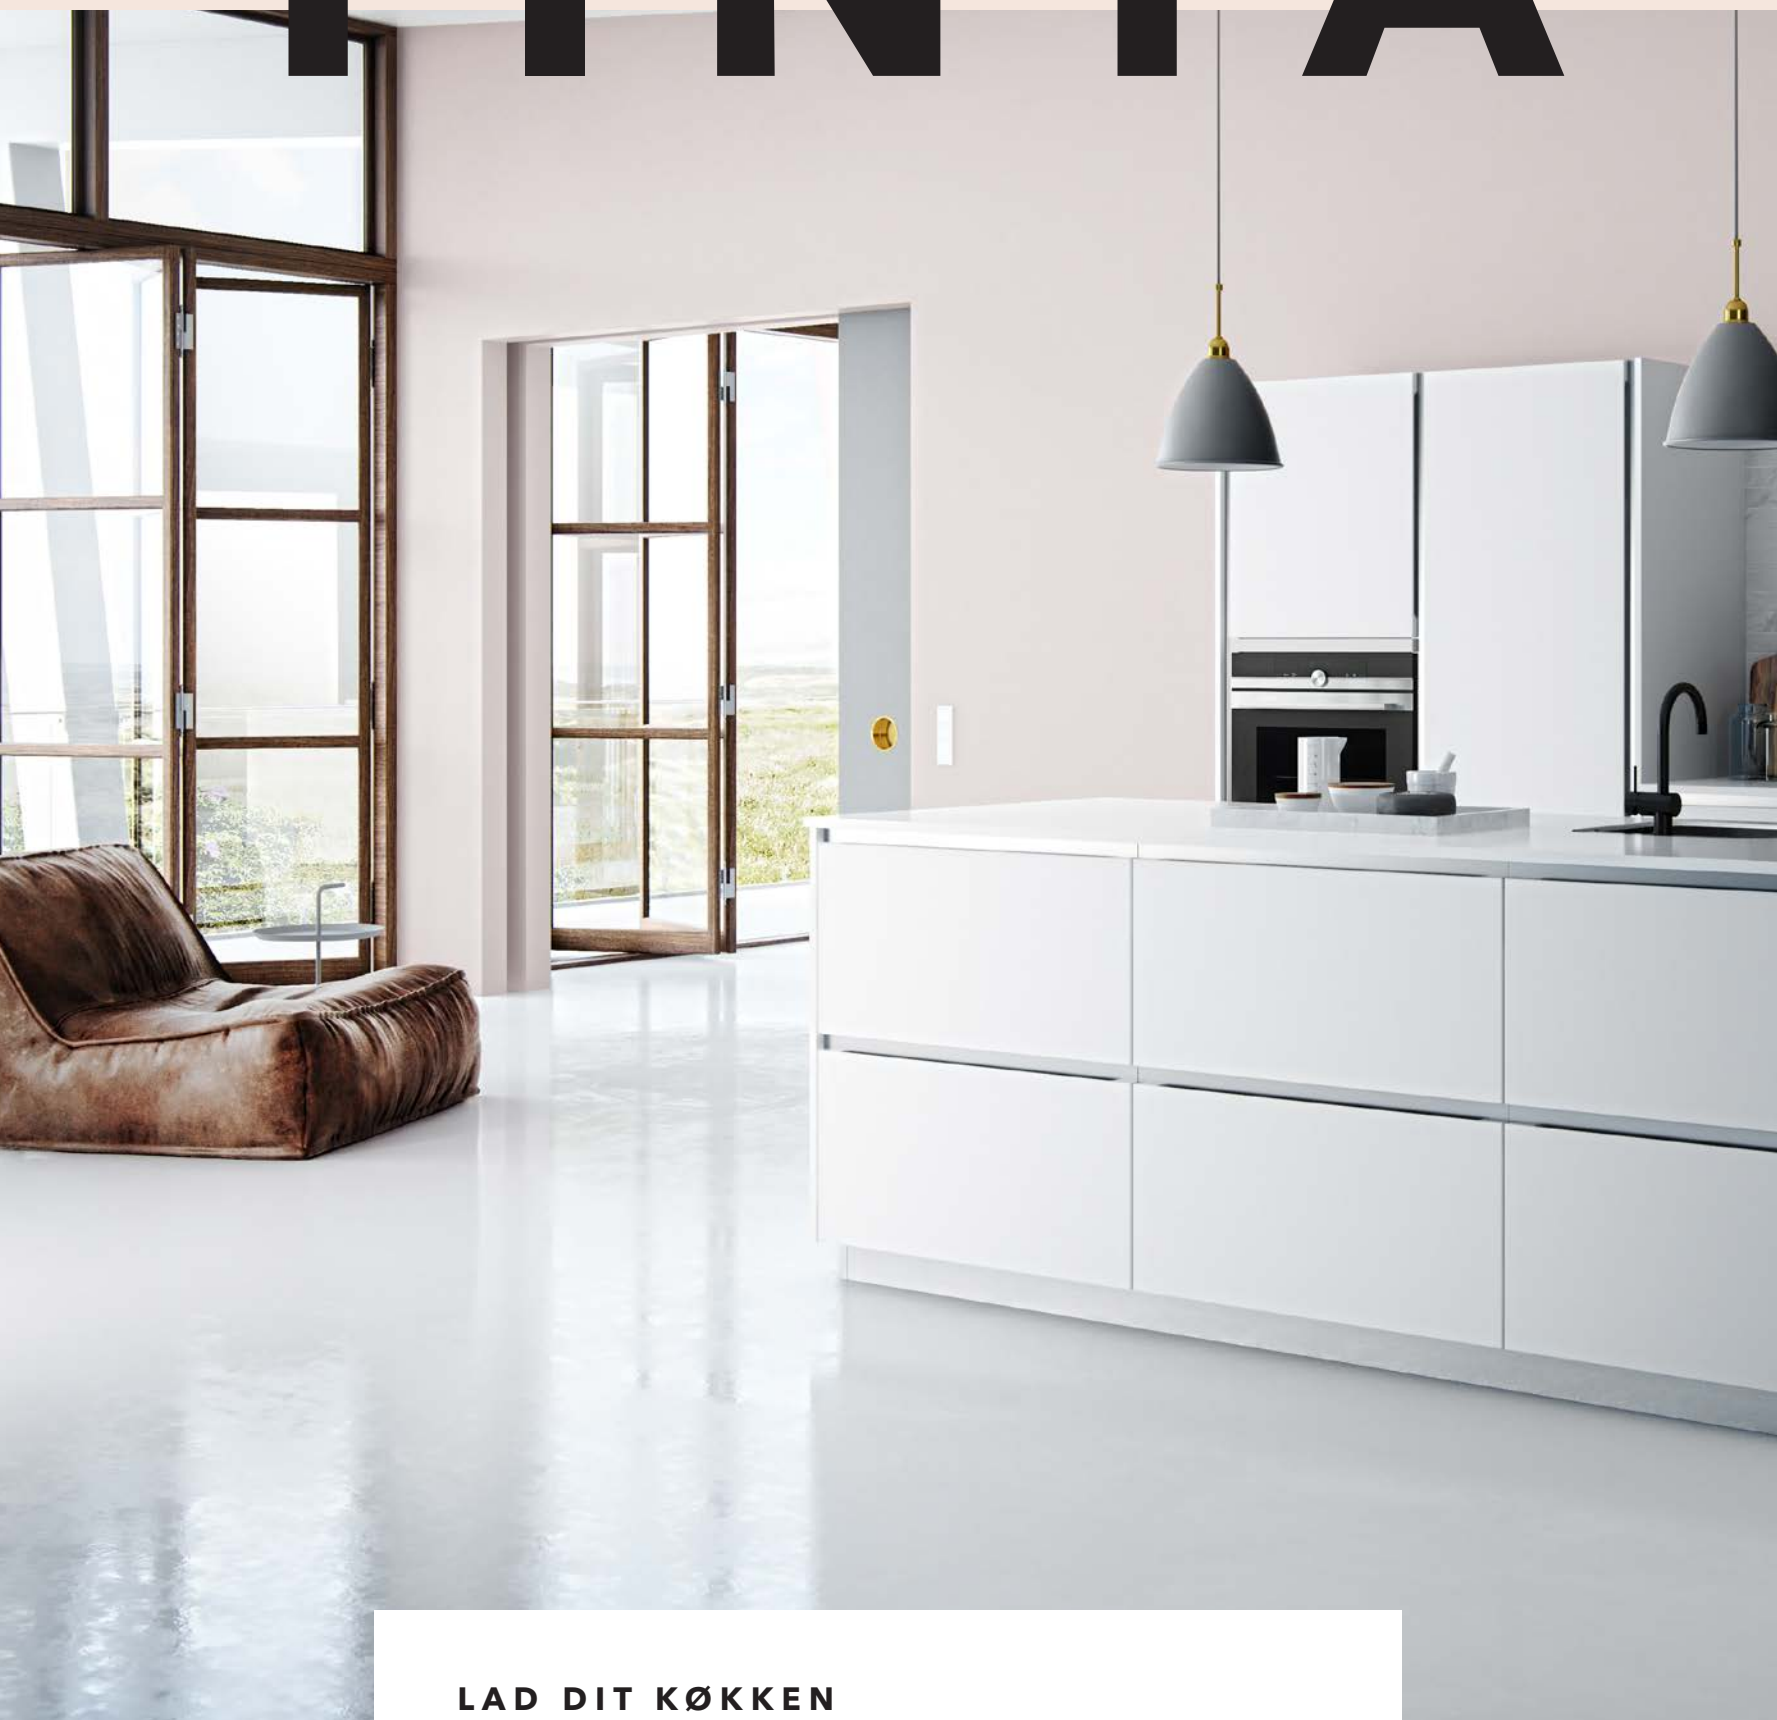

TINTA

LAD DIT KØKKEN TAGE FARVE AF DIG

Vælg én af de 10 forskellige farver, og lad dem spille med hele rummet. Du kan altid ændre farve på Tintas linjer, hvis du skifter smag eller lyst - men du kan også holde det helt stilrene look og lade de klassiske aluminiumsskinner stå helt rene.