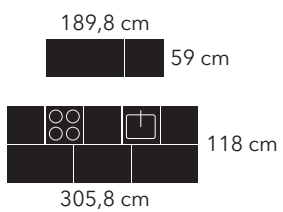

Book tid og find mere inspiration på kvik.dk

#TintabyKvik

facebook.com
/kvik

pinterest.com
/kvikkitchens

youtube.com
/KvikKitchens