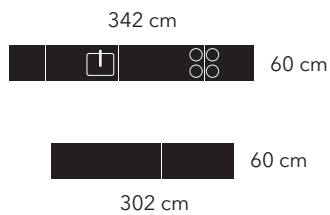

Book tid og find mere inspiration på kvik.dk

#KvikKitchen

facebook.com /kvik

pinterest.com /kvikkitchens

youtube.com /KvikKitchens