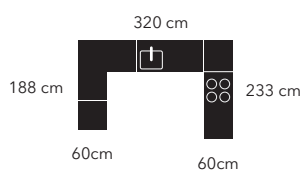

Book tid og find mere inspiration på kvik.dk

#KvikKitchen

facebook.com
/kvik

pinterest.com
/kvikkitchens

youtube.com
/KvikKitchens