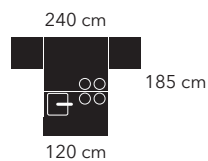

Låge Linea
Bordplade Laminat, Nature Grey, 30 mm
Vask Franke RBU400C
Armatur Newform Line
Stænkpanel Nature Grey, 12 mm

Book tid og find mere inspiration på kvik.dk

#KvikKitchen

facebook.com/
/kvik

pinterest.com/
/kvikkitchens

youtube.com/
/KvikKitchens