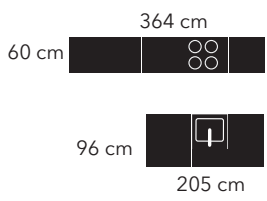

Book tid og find mere inspiration på kvik.dk

#KvikKitchen

facebook.com /kvik

pinterest.com /kvikkitchens

youtube.com /KvikKitchens