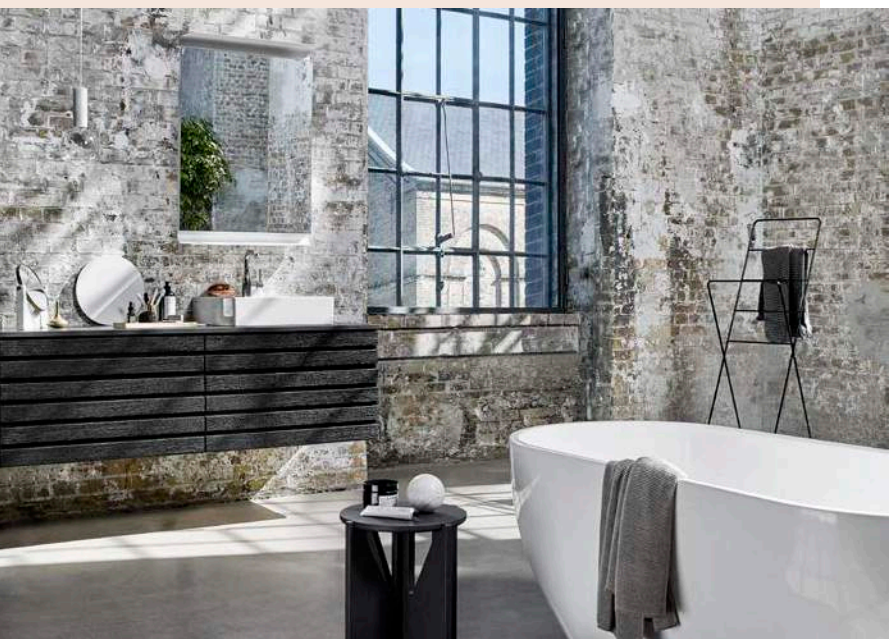

OPHØJET RO

Lange, ubrudte linjer. Fravær af pynt og overflødige detaljer. Godt dansk design, der skaber harmoni og samling i ethvert rum.

DESIGN ER TIL FOR AT BLIVE BRUGT

Form og funktion skal være i balance. Din glæde over godt design varer nemlig kun ved, hvis løsningen er gennemført funktionel og gør dit liv lettere.