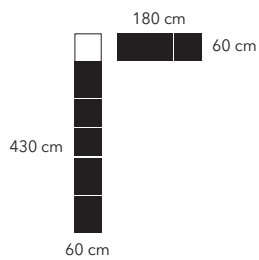

youtube.com
/KvikKitchens

DANSK
DESIGN
NYHED

Modu Frame
30.462,-

Vejl. udsalgspris er for skabe, sokkel og bordplade.
Ekskl. vask, armatur, hvidevarer og belysning.

Låge Modu Frame
Bordplade Massivtræ, eg, 30 mm
Vask Franke Mythos MTX 210-55
Armatur Grohe Essence