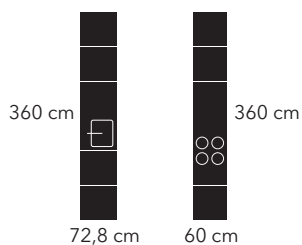

Book tid og find mere inspiration på kvik.dk

#ManobyKvik

facebook.com
/kvik

pinterest.com
/kvikkitchens

youtube.com
/KvikKitchens