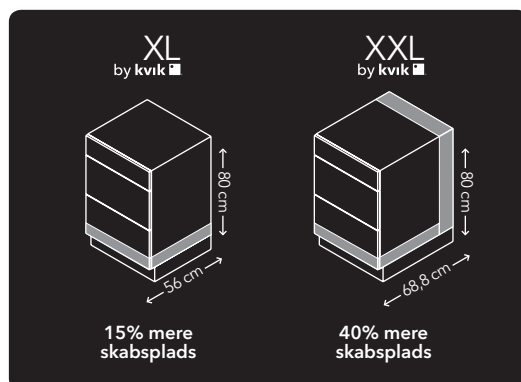

XL XXL

SÅ MEGET MERE PLADS I SKABE OG SKUFFER

En af de største fordele ved dit nye Kvik køkken er skjult. Heldigvis. Men når du åbner skabe og skuffer, bliver du overrasket.

Med Kvik får du ganske enkelt plads til mere. Hos os har skabene altid 15% ekstra skabsplads. Vi kalder det XL.

Men du kan også gå hele vejen og vælge XXL skuffer. Ekstra centimeter i dybden og højden giver dig hele 40% ekstra i underskabene og 20% mere bordplads at arbejde på. Nu kan det hele gemmes væk, når du ikke bruger det, og på bordet kan der være råvarer, grej og store armbevægelser.

15% mere
skabsplads

40% mere
skabsplads