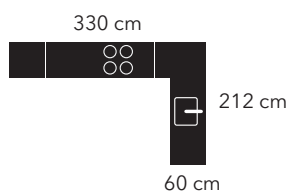

**PLACER DIN
OVN** i denne højde,
og undgå hold i ryggen

Dark Wood
18.998,-

Vejl. udsalgspris er for skabe, sokkel, greb og bordplade.
Ekskl. vask, armatur, hvidevarer og belysning.

Låger Dark Wood
Bordplade Laminat, White, 20 mm
Vask Franke RBU480C
Armatur Newform Loop
Greb B2603/ID21570