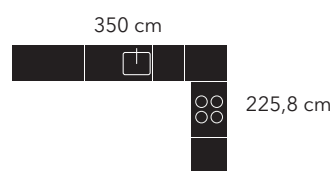

Book tid og find mere inspiration på kvik.dk

#SentibyKvik

facebook.com /kvik

pinterest.com /kvikkitchens

youtube.com /KvikKitchens