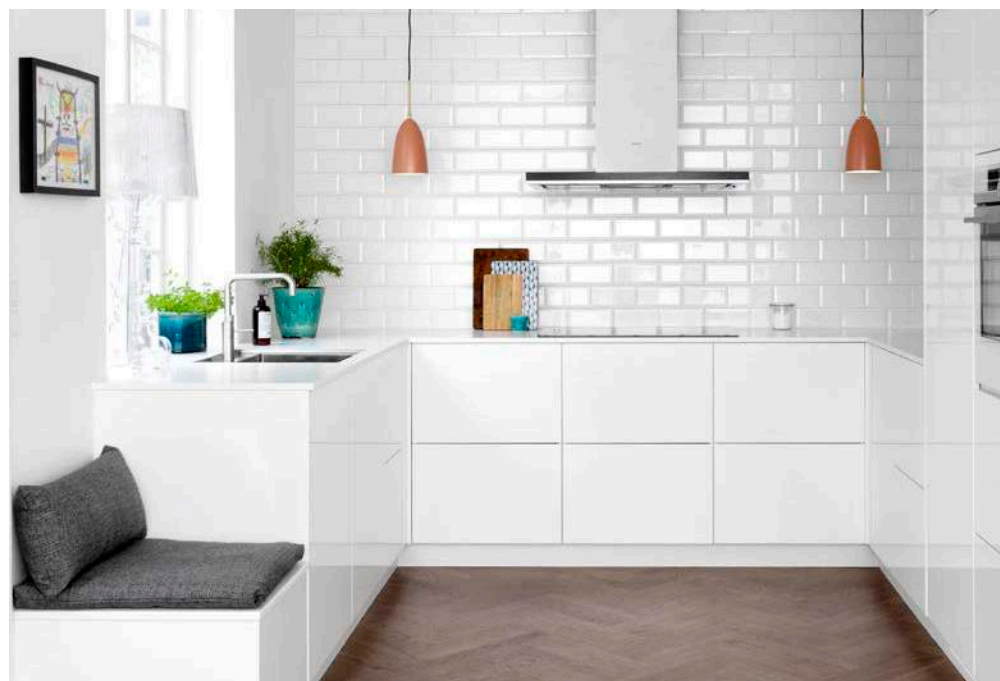

Sentis sider er med til at give den sidste, fede finish. De giver et rent og enkelt look - og en god ramme for køkkenlivet ved at gå helt fra bordpladen til gulvet.