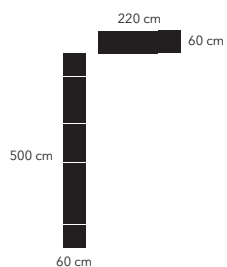

Book tid og find mere inspiration på kvik.dk

#KvikKitchen

facebook.com /kvik

pinterest.com /kvikkitchens

youtube.com /KvikKitchens