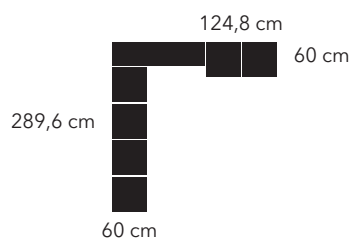

Book tid og find mere inspiration på kvik.dk

#ModubyKvik

facebook.com
/kvik

pinterest.com
/kvikkitchens

youtube.com
/KvikKitchens