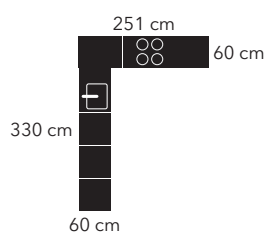

Book tid og find mere inspiration på kvik.dk

#KvikKitchen

facebook.com
/kvik

pinterest.com
/kvikkitchens

youtube.com
/KvikKitchens