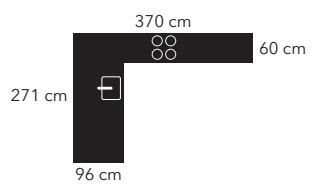

Book tid og find mere inspiration på kvik.dk

#KvikKitchen

facebook.com /kvik

pinterest.com /kvikkitchens

youtube.com /KvikKitchens