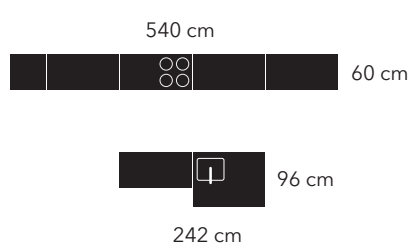

Book tid og find mere inspiration på kvik.dk

- #ManobyKvik
- facebook.com/kvik
- pinterest.com/kvikkitchens
- youtube.com/KvikKitchens